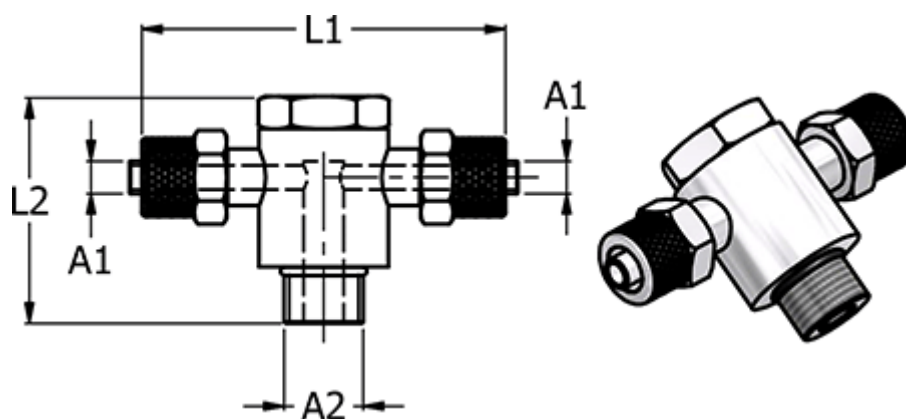

Varenummer: 586142148

Beskrivelse: Push-on fitting 14.214-8, metal Ø8/6-G 1/4"-Ø8/6
Banjo T

Mål

Gevind A2	= G 1/4"
L1	= 52.0
L2	= 33.0
NV	= 17
Slangediameter A1	= 8/6